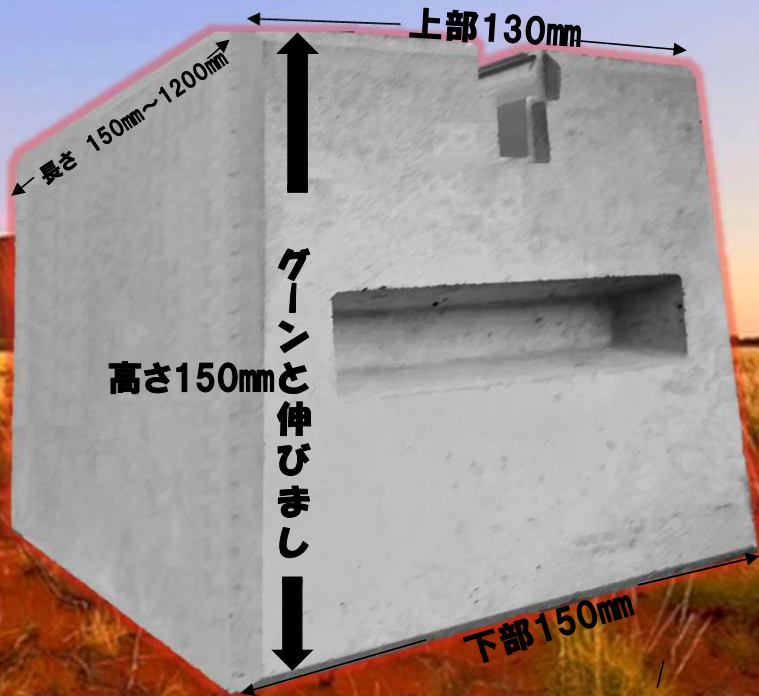

# BASEMAN

BASEMAN

ベースマンRBMシリーズが新発売!!

ベースマンのラインナップに  
高さ150mmが追加されました!  
長さ150mm~1200mmの範囲で  
お選びいただけるようになりました。

品番	高さ(mm)	長さ(mm)	上部(mm)	下部(mm)	重量(kg)	品番	高さ(mm)	長さ(mm)	上部(mm)	下部(mm)	重量(kg)
RBM-150	150	150	130	150	7.1	RBM-150-12	150	150	130	150	7.1
RBM-200		200			9.5	RBM-200-12		200			9.5
RBM-300		300			14.2	RBM-300-12		300			14.2
RBM-350		350			16.5	RBM-350-12		350			16.5
RBM-400		400			18.9	RBM-400-12		400			18.9
RBM-450		450			21.2	RBM-450-12		450			21.2
RBM-500		500			23.6	RBM-500-12		500			23.6
RBM-600		600			28.3	RBM-600-12		600			28.3
RBM-700		700			33.0	RBM-700-12		700			33.0
RBM-750		750			35.4	RBM-750-12		750			35.4
RBM-800		800			37.8	RBM-800-12		800			37.8
RBM-850		850			40.0	RBM-850-12		850			40.0
RBM-900	900	42.5	RBM-900-12	900	42.5						
RBM-1000	1000	47.2	RBM-1000-12	1000	47.2						
RBM-1100	1100	51.9	RBM-1100-12	1100	51.9						
RBM-1200	1200	56.6	RBM-1200-12	1200	56.6						